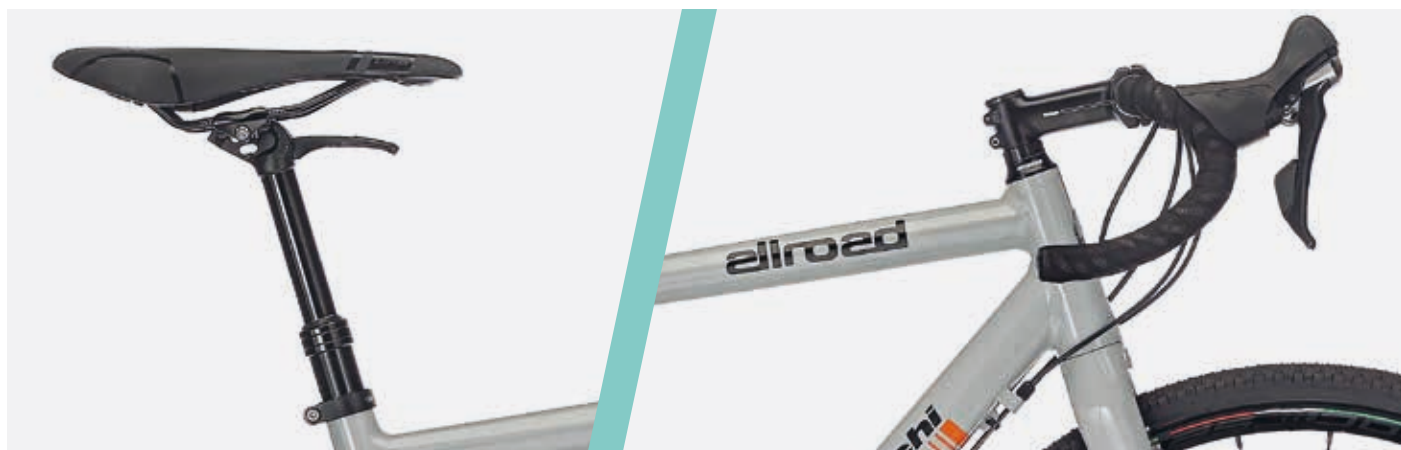

Bianchi

CITY
TREKKING

allroad

Realizzata per coloro che nel tempo hanno cambiato approccio nei confronti delle bici da strada. Una mountain bike, una bici da strada, una ciclocross, una trekking bike: tutto questo è la Bianchi ALLROAD.

Nasce per coloro che vogliono partecipare ad una Marathon, ma al tempo stesso sentirsi liberi di esplorare altri percorsi al limite tra strada e fuoristrada. E' ideale per chi cerca una bici completamente diversa rispetto alla "pura" bici strada.

ALLROAD

105 11SP HYDRAULIC DISC BRAKE, DROP HANDLEBAR, 35MM TYRE
CODICE: YLB8CT | COLORE: 8J - Stone Grey

DISPONIBILE ANCHE: **ALLROAD**

TIAGRA 10SP MECHANICAL DISC BRAKE, DROP HANDLEBAR, 35MM TYRE
CODICE: YLB9CT | COLORE: 8J - Stone Grey

S•SPORT

Bianchi S-Sport è una bici veloce, una bici da strada con manubrio "flat" e con dimensioni ruote da 700x28c. Realizzata per coloro che vogliono una bici molto vicina ai modelli racing: velocità e performance. Il nostro obiettivo è garantire al ciclista un buon livello di confort e una posizione di guida sicura...