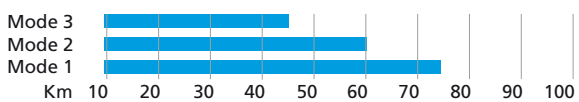

AUTONOMIA PER IL MOTORE E-GOING*

STRONG FEELING