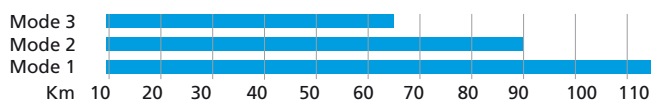

SOFT FEELING

* L'autonomia è puramente a scopo informativo. Il valore è ottenuto su un tracciato standard, alla temperatura costante di 20°C, con un carico di 75Kg e una batteria nuova.